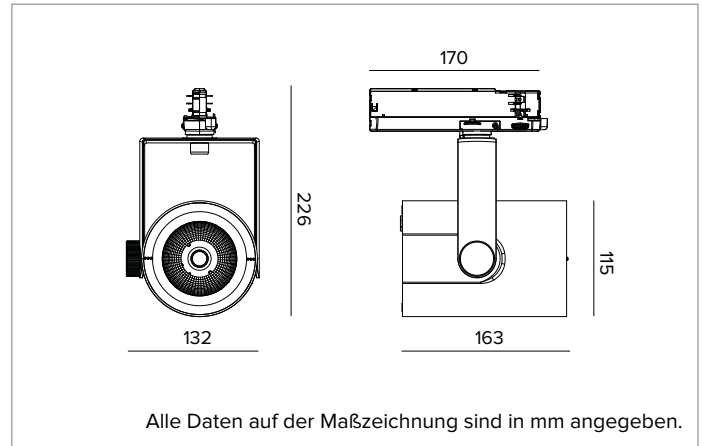

T032SPR940ELPW | RAY 115

Professioneller ausrichtbarer LED-Strahler

		4000K	H(m)	D(m)	Emax(lx)	
		Ra90		14°		
		Fixture Power	41W	1	0.24	41563
		Source Flux	5119lm	2	0.48	10391
		Fixture Flux	4314lm	3	0.72	4618
		Efficacy	104lm/W	4	0.96	2598
TS832	Imax=8119cd/klm	Imax	41563cd	5	1.20	1663

Optik: REFLEKTOR

Abstrahlwinkel: SP

Optische Effizienz: 84%

Leuchten-Lichtstrom: 4314lm

Lichtausbeute: 104lm/W

Fotobiologische Sicherheit: Risikogruppe 1 (RG 1 = geringes Risiko)

MECHANISCHE MERKMALE

Gehäuse aus lackiertem Druckguss-Aluminium. Frontring aus schwarzem lackiertem Polycarbonat. Ausrichtungsmöglichkeit auf vertikaler Ebene von 0° bis -90° und auf horizontaler Ebene bis 359°. Mechanische Arretierung der Ausrichtung auf vertikaler Ebene und Reibschluss-Arretierung der Ausrichtung auf horizontaler Ebene. Der Schwerpunkt bleibt unabhängig von der Ausrichtung immer auf einer Achse mit der Führungsschiene.

Farbe und Oberfläche: Kreideweiß

Abmessungen: 115

Gewicht: 1,2Kg

Schutzart: IP20

ELEKTRISCHE MERKMALE

Elektronischer ON-OFF Treiber in den Adapter der Stromschiene integriert.

Leistungsaufnahme der Leuchte: 41W