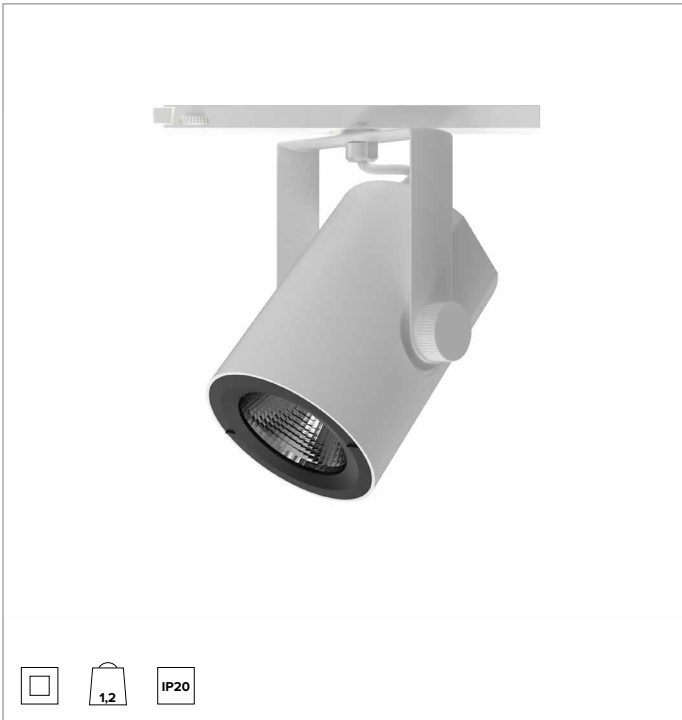

T032SPR940ELPW | RAY 115

Professioneller ausrichtbarer LED-Strahler

		4000K	H(m)	D(m)	Emax(lx)	
		Ra90		14°		
		Fixture Power	41W	1	0.24	41563
		Source Flux	5119lm	2	0.48	10391
		Fixture Flux	4314lm	3	0.72	4618
		Efficacy	104lm/W	4	0.96	2598
TS832	Imax=8119cd/klm	Imax	41563cd	5	1.20	1663

Ähnliche Farbtemperatur: 4000K

Lebensdauer (L80/B10): >50000h tq +25°C

BELEUCHUNGSTECHNISCHE MERKMALE

Reflektor mit ovalen Facettierungen aus spiegelndem anodisiertem Aluminium. Austauschbare Reflektoren als Zubehör erhältlich.

Optik: REFLEKTOR

Abstrahlwinkel: SP

Optische Effizienz: 84%

Leuchten-Lichtstrom: 4314lm

Lichtausbeute: 104lm/W

Fotobiologische Sicherheit: Risikogruppe 1 (RG 1 = geringes Risiko)

MECHANISCHE MERKMALE

Gehäuse aus lackiertem Druckguss-Aluminium. Frontring aus schwarzem lackiertem Polycarbonat. Ausrichtungsmöglichkeit auf vertikaler Ebene von 0° bis -90° und auf horizontaler Ebene bis 359°. Mechanische Arretierung der Ausrichtung auf vertikaler Ebene und Reibschluss-Arretierung der Ausrichtung auf horizontaler Ebene. Der Schwerpunkt bleibt unabhängig von der Ausrichtung immer auf einer Achse mit der Führungsschiene.

Farbe und Oberfläche: Kreideweiß

Abmessungen: 115

Gewicht: 1,2Kg

Schutzart: IP20

ELEKTRISCHE MERKMALE

Elektronischer ON-OFF Treiber in den Adapter der Stromschiene integriert.

Leistungsaufnahme der Leuchte: 41W